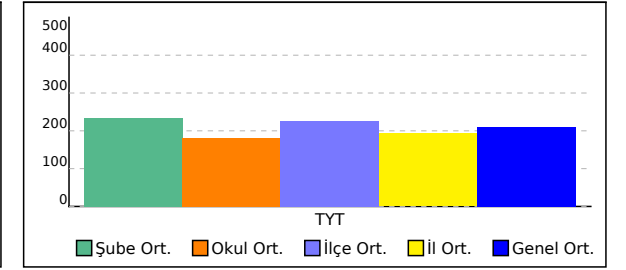

## 9A SINIFI TYT NET LİSTESİ (TYT sıralı)

İL		İLÇE		OKUL									SINAV ADI									KATILIMLAR							
İSTANBUL		BÜYÜKÇEKMECE		NEDİM ERKAN İMAM HATİP LİSESİ									9.Sınıf KDS-3 (903)									OKUL	İLÇE	İL	GENEL				
				Türk Dili ve Edebiyatı			Sosyal Bilimler			Matematik			Fen Bilimleri																
Sıra	Ö.No	İsim	Sınıf	Edebiyat			Tarih			Coğrafya-1			Matematik-1			Fizik			Kimya			Biyoloji			Toplam			TYT	
				D	Y	N	D	Y	N	D	Y	N	D	Y	N	D	Y	N	D	Y	N	D	Y	N	D	Y	N	Puan	Genel
Genel Ortalama				12,25	11,94	9,27	9,54	4,81	8,33	4,86	4,84	3,65	8,10	8,62	5,94	2,68	4,90	1,45	3,46	3,73	2,53	1,85	3,62	0,94	42,74	42,46	32,11	209,280	
Okul Ortalaması				11,45	15,27	7,64	8,86	6,32	7,28	5,18	6,55	3,55	7,37	14,28	3,80	2,70	5,93	1,22	3,07	4,60	1,92	1,47	5,05	0,20	40,10	58,00	25,61	182,040	

SINIF: 9A

NET ORTALAMALARINA GÖRE KIYASLAMA

PUAN ORT. GÖRE KIYAS