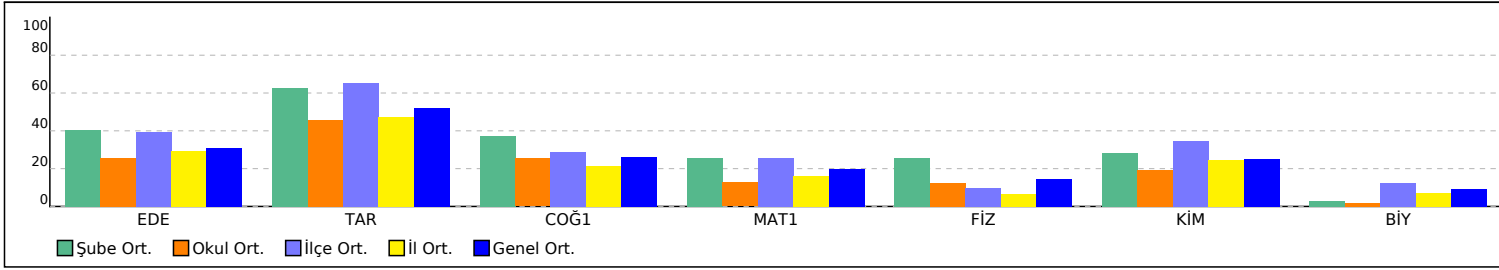

9A SINIFI TYT NET LİSTESİ (TYT sıralı)

İL		İLÇE		OKUL									SINAV ADI									KATILIMLAR							
İSTANBUL		BÜYÜKÇEKMECE		NEDİM ERKAN İMAM HATİP LİSESİ									9.Sınıf KDS-3 (903)									OKUL	İLÇE	İL	GENEL				
				Türk Dili ve Edebiyatı			Sosyal Bilimler			Matematik			Fen Bilimleri																
Sıra	Ö.No	İsim	Sınıf	Edebiyat			Tarih			Coğrafya-1			Matematik-1			Fizik			Kimya			Biyoloji			Toplam			TYT	
				D	Y	N	D	Y	N	D	Y	N	D	Y	N	D	Y	N	D	Y	N	D	Y	N	D	Y	N	Puan	Genel
Genel Ortalama				12,25	11,94	9,27	9,54	4,81	8,33	4,86	4,84	3,65	8,10	8,62	5,94	2,68	4,90	1,45	3,46	3,73	2,53	1,85	3,62	0,94	42,74	42,46	32,11	209,280	
Okul Ortalaması				11,45	15,27	7,64	8,86	6,32	7,28	5,18	6,55	3,55	7,37	14,28	3,80	2,70	5,93	1,22	3,07	4,60	1,92	1,47	5,05	0,20	40,10	58,00	25,61	182,040	

SINIF: 9A

NET ORTALAMALARINA GÖRE KIYASLAMA