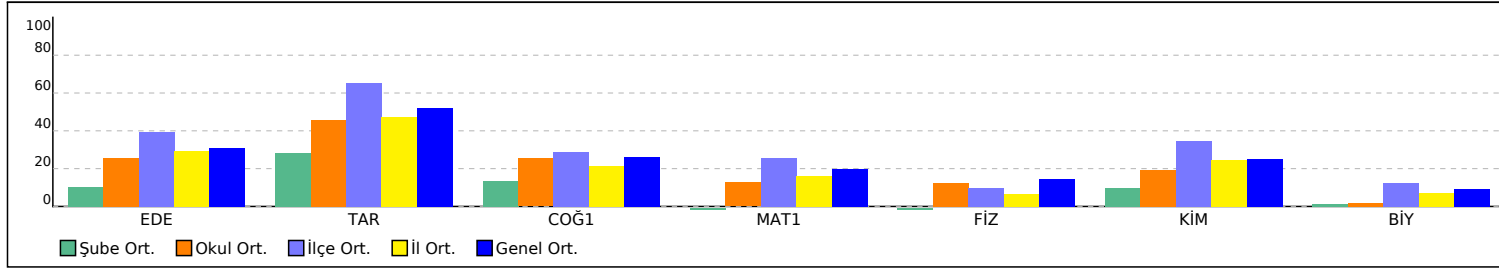

9B SINIFI TYT NET LİSTESİ (TYT sıralı)

İL		İLÇE		OKUL									SINAV ADI									KATILIMLAR								
İSTANBUL		BÜYÜKÇEKMECE		NEDİM ERKAN İMAM HATİP LİSESİ									9.Sınıf KDS-3 (903)									OKUL	İLÇE	İL	GENEL					
				Türk Dili ve Edebiyatı			Sosyal Bilimler			Matematik			Fen Bilimleri									Toplam			TYT					
Sıra	Ö.No	İsim		Sınıf	Edebiyat			Tarih			Coğrafya-1			Matematik-1			Fizik			Kimya			Biyoloji			D	Y	N	Puan	Genel
					D	Y	N	D	Y	N	D	Y	N	D	Y	N	D	Y	N	D	Y	N	D	Y	N					
Genel Ortalama					12,25	11,94	9,27	9,54	4,81	8,33	4,86	4,84	3,65	8,10	8,62	5,94	2,68	4,90	1,45	3,46	3,73	2,53	1,85	3,62	0,94	42,74	42,46	32,11	209,280	
Okul Ortalaması					11,45	15,27	7,64	8,86	6,32	7,28	5,18	6,55	3,55	7,37	14,28	3,80	2,70	5,93	1,22	3,07	4,60	1,92	1,47	5,05	0,20	40,10	58,00	25,61	182,040	

SINIF: 9B

NET ORTALAMALARINA GÖRE KIYASLAMA