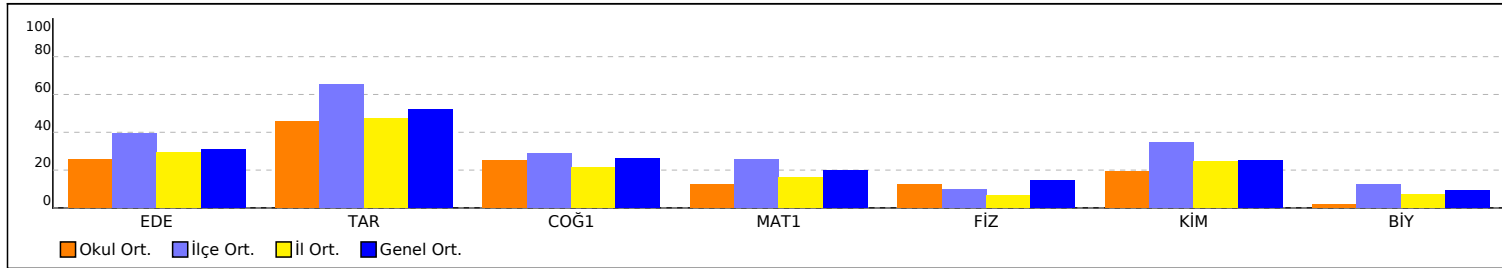

NET ORTALAMALARINA GÖRE KIYASLAMA