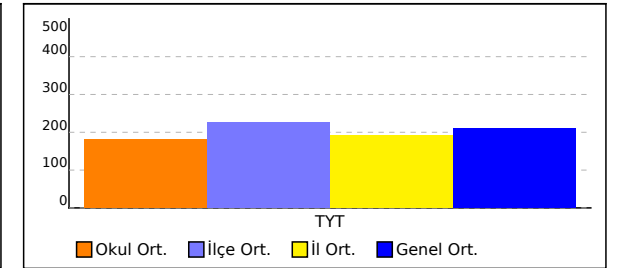

PUAN ORT. GÖRE KIYAS